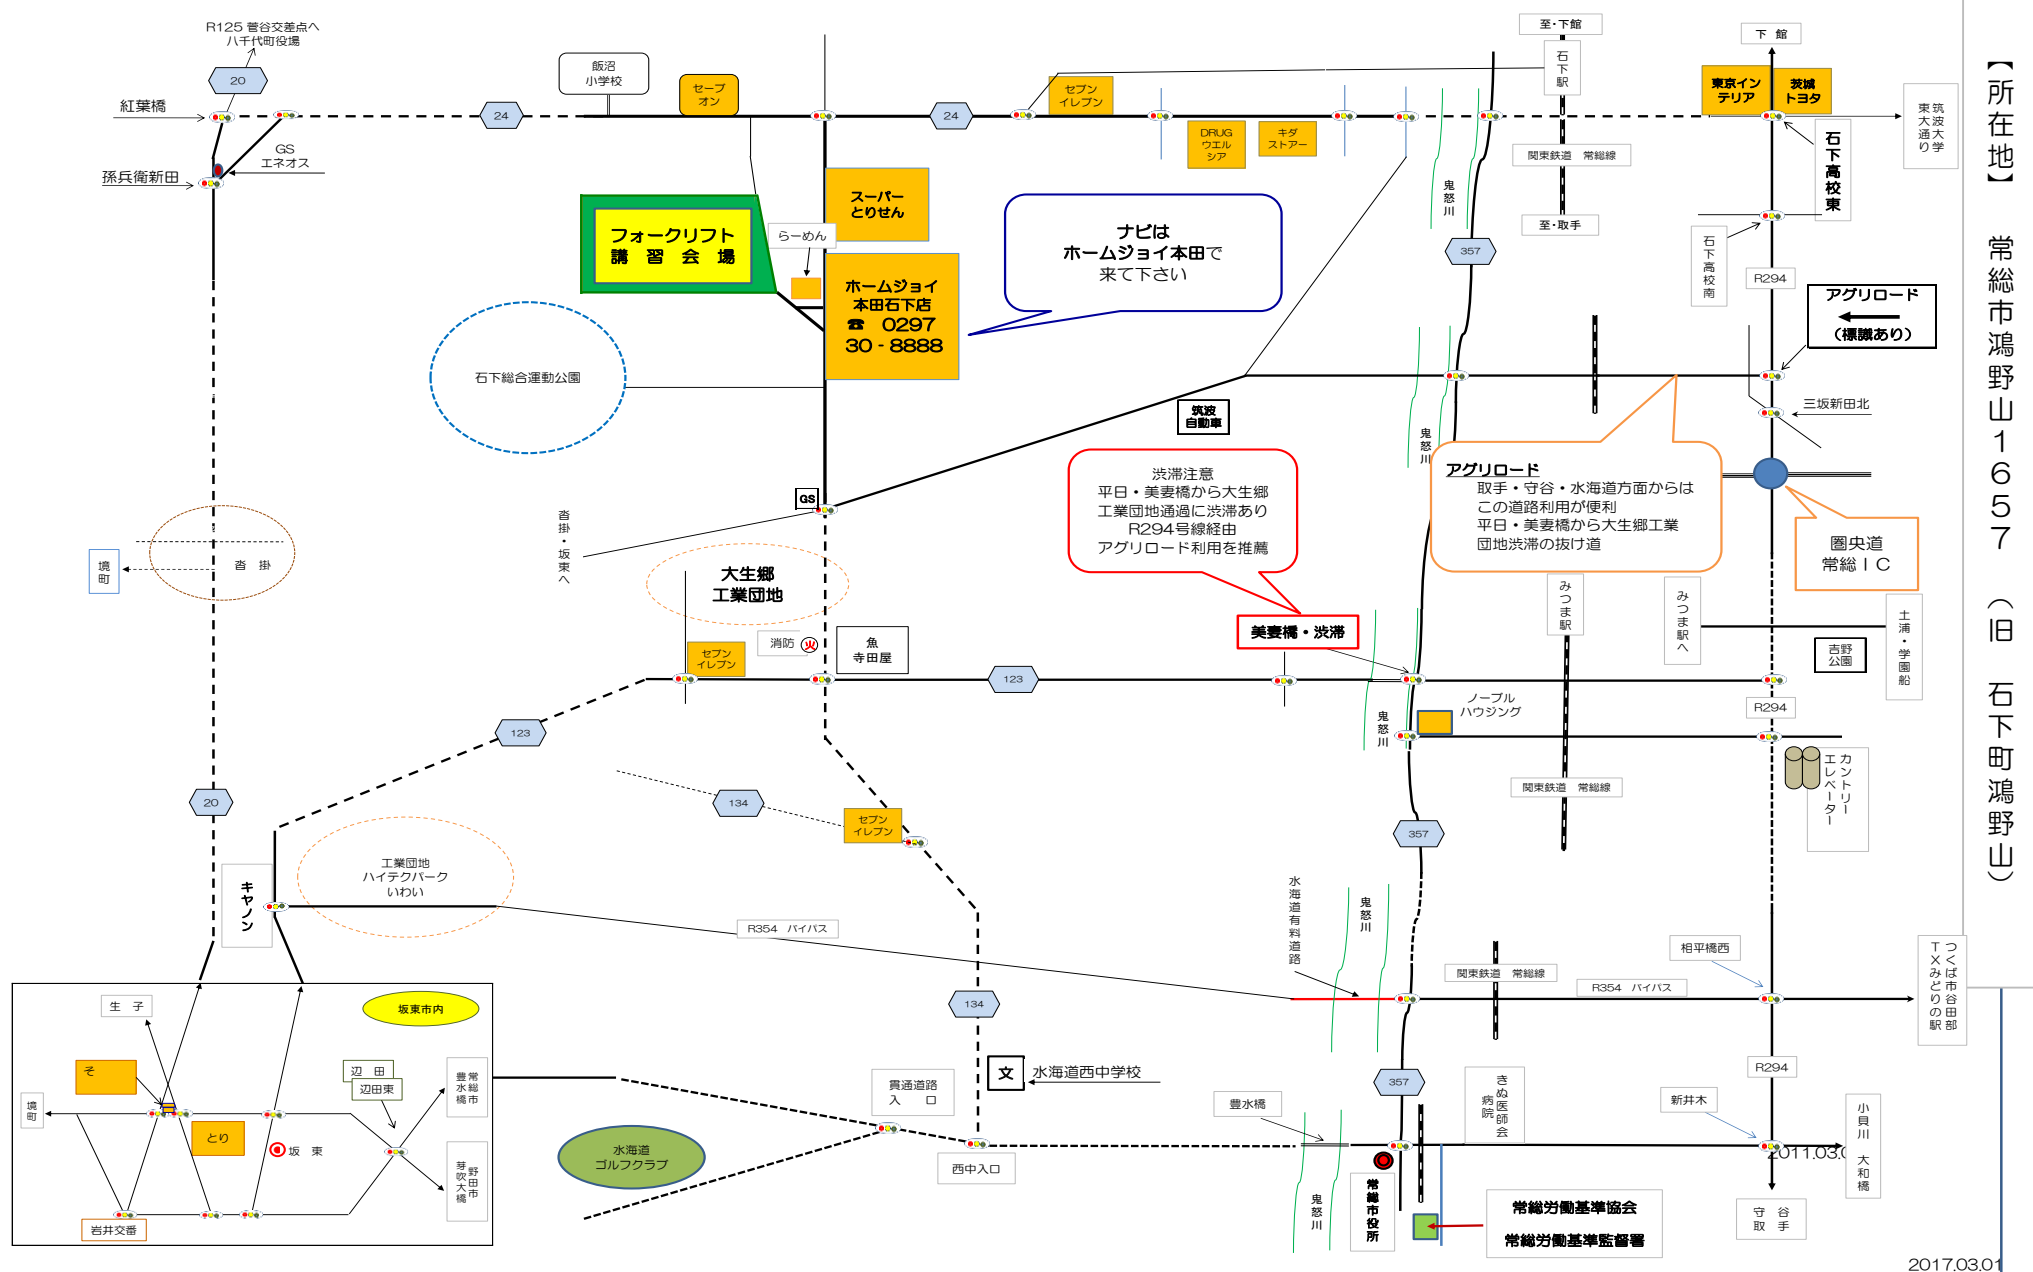

(一社) 常総労働基準協会

フォークリフト運転技能講習会場案内図

【所在地】 常総市鴻野山1657 (旧 石下町鴻野山)